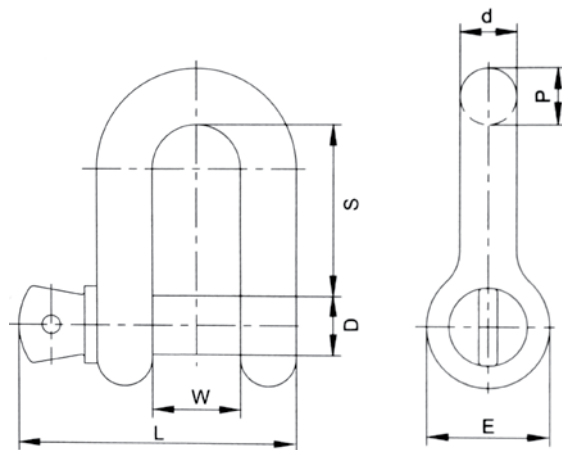

D-sjakkell m/øyebolt - blå

Art.nr.	Benevnelse	W	D	d	E	P	S	L	Egenvekt
713152	D - Sjakkell m/øyebolt - 0,5 T	12	8	6,5	15,5	6,5	22	36,5	0,04
713153	D - Sjakkell m/øyebolt - 0,75 T	13,5	10	8	19	8	26	44,5	0,08
713154	D - Sjakkell m/øyebolt - 1 T	17	12	9,5	23	9,5	32	52,5	0,13
713155	D - Sjakkell m/øyebolt - 1,5 T	19	14	11	27	11	36,5	62	0,20
713156	D - Sjakkell m/øyebolt - 2 T	20,5	16	13	30	13	41,5	70,5	0,27
713157	D - Sjakkell m/øyebolt - 3,25 T	27	20	16	38	16	51	88	0,57
713158	D - Sjakkell m/øyebolt - 4,75 T	32	22	19	46	20,5	60,5	102,5	0,99
713159	D - Sjakkell m/øyebolt - 6,5 T	36,5	27	22,5	53	24,5	71,5	121	1,57
713160	D - Sjakkell m/øyebolt - 8,5 T	43	30	25,5	60,5	25,5	81	139	2,30
713161	D - Sjakkell m/øyebolt - 9,5 T	46	33	29	68,5	32	91	153	3,42
713162	D - Sjakkell m/øyebolt - 12 T	51,5	36	32	76	35	100	168,5	4,48
713163	D - Sjakkell m/øyebolt - 13,5 T	57	39	35	84	38	111	184,5	6,46
713164	D - Sjakkell m/øyebolt - 17 T	60,5	42	38	92	41	122	199	7,65
713165	D - Sjakkell m/øyebolt - 25 T	73	52	44,5	106,5	54	146	237	12,48
713166	D - Sjakkell m/øyebolt - 35 T	82,5	60	51	122	51	171,5	271	18,63
713167	D - Sjakkell m/øyebolt - 55 T	105	72	66,5	144,5	66,5	203	341	36,02